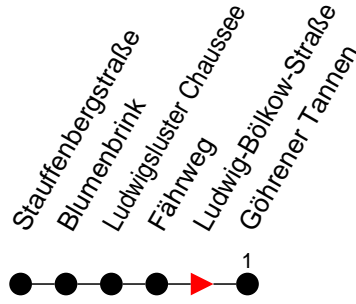

Richtung: Göhrener Tannen

Haltestellen
Fahrzeit in Min.

Montag bis Freitag

Std.	Minuten
3	
4	
5	33
6	
7	
8	
9	
10	
11	
12	
13	34
14	04 34
15	
16	34
17	
18	
19	
20	
21	35
22	
23	
0	
1	
2	
3	

Samstag

Std.	Minuten
3	
4	
5	42
6	
7	
8	
9	
10	
11	
12	
13	34
14	
15	
16	
17	
18	
19	
20	
21	35
22	
23	
0	
1	
2	
3	