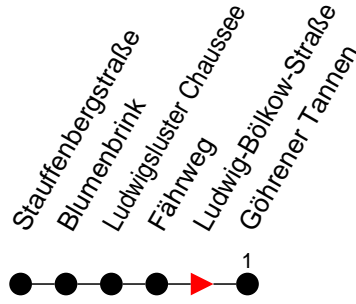

Richtung: Göhrener Tannen

Haltestellen
Fahrzeit in Min.

Montag bis Freitag

Std.	Minuten
3	
4	
5	33
6	
7	
8	
9	
10	
11	
12	
13	34
14	04 34
15	
16	34
17	
18	
19	
20	
21	35
22	
23	
0	
1	
2	
3	

Samstag

Std.	Minuten
3	
4	
5	41
6	
7	
8	
9	
10	
11	
12	
13	34
14	
15	
16	
17	
18	
19	
20	
21	35
22	
23	
0	
1	
2	
3	