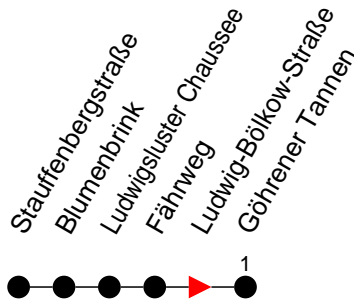

Richtung: Göhrener Tannen

Haltestellen
Fahrzeit in Min.

Montag bis Freitag (NICHT am 24. und 31. Dezember)

Std.	Minuten
3	
4	
5	33
6	
7	26
8	
9	
10	
11	
12	
13	34
14	04 34
15	
16	34
17	
18	
19	
20	
21	35
22	
23	
0	
1	
2	
3	