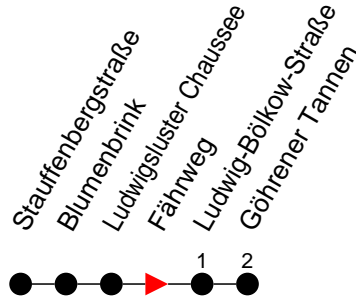

Richtung: Göhrener Tannen

Haltestellen
Fahrzeit in Min.

Montag bis Freitag

Std.	Minuten
3	
4	
5	32
6	
7	
8	
9	
10	
11	
12	
13	33
14	03 33
15	
16	33
17	
18	
19	
20	
21	34
22	
23	
0	
1	
2	
3	

Samstag

Std.	Minuten
3	
4	
5	41
6	
7	
8	
9	
10	
11	
12	
13	33
14	
15	
16	
17	
18	
19	
20	
21	34
22	
23	
0	
1	
2	
3	