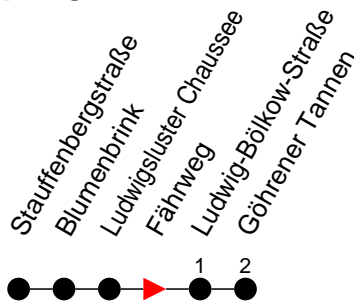

Richtung: Göhrener Tannen

Haltestellen
Fahrzeit in Min.

Montag bis Freitag

Std.	Minuten
3	
4	
5	32
6	
7	
8	
9	
10	
11	
12	
13	33
14	03 33
15	
16	33
17	
18	
19	
20	
21	34
22	
23	
0	
1	
2	
3	

Samstag

Std.	Minuten
3	
4	
5	41
6	
7	
8	
9	
10	
11	
12	
13	33
14	
15	
16	
17	
18	
19	
20	
21	34
22	
23	
0	
1	
2	
3	