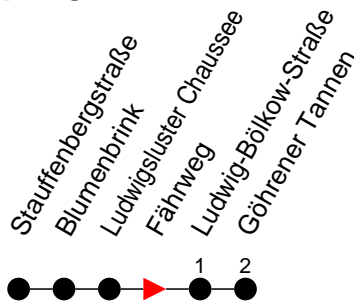

Richtung: Göhrener Tannen

Haltestellen
Fahrzeit in Min.

Montag bis Freitag

Std.	Minuten
3	
4	
5	32
6	
7	
8	
9	
10	
11	
12	
13	33
14	03 33
15	
16	33
17	
18	
19	
20	
21	34
22	
23	
0	
1	
2	
3	

Samstag

Std.	Minuten
3	
4	
5	40
6	
7	
8	
9	
10	
11	
12	
13	33
14	
15	
16	
17	
18	
19	
20	
21	34
22	
23	
0	
1	
2	
3	