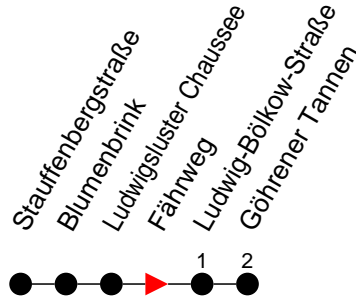

Richtung: Göhrener Tannen

Haltestellen
Fahrzeit in Min.

Montag bis Freitag (NICHT am 24. und 31. Dezember)

Std.	Minuten
3	
4	
5	32
6	
7	25
8	
9	
10	
11	
12	
13	33
14	03 33
15	
16	33
17	
18	
19	
20	
21	34
22	
23	
0	
1	
2	
3	