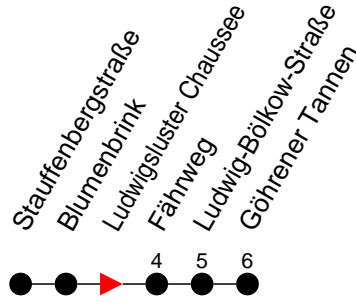

Richtung: Göhrener Tannen

Haltestellen
Fahrzeit in Min.

Montag bis Freitag

Std.	Minuten
3	
4	
5	28
6	
7	
8	
9	
10	
11	
12	
13	29 59
14	29
15	
16	29
17	
18	
19	
20	
21	30
22	
23	
0	
1	
2	
3	

Samstag

Std.	Minuten
3	
4	
5	37
6	
7	
8	
9	
10	
11	
12	
13	29
14	
15	
16	
17	
18	
19	
20	
21	30
22	
23	
0	
1	
2	
3	