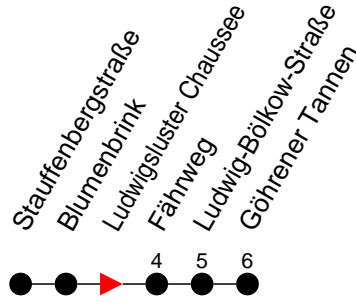

## Richtung: Göhrener Tannen

Haltestellen  
Fahrzeit in Min.