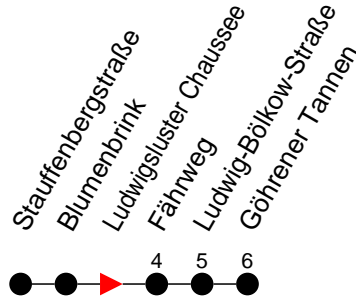

Richtung: Göhrener Tannen

Haltestellen
Fahrzeit in Min.

Montag bis Freitag (NICHT am 24. und 31. Dezember)		Samstag sowie 24. und 31. Dezember		Sonn- und Feiertag	
Std.	Minuten	Std.	Minuten	Std.	Minuten
3		3		3	
4		4		4	
5	28	5	36	5	36
6		6		6	
7	21	7		7	
8		8		8	
9		9		9	
10		10		10	
11		11		11	
12		12		12	
13	29 59	13	29	13	29
14	29	14		14	
15		15		15	
16	29	16		16	
17		17		17	
18		18		18	
19		19		19	
20		20		20	
21	30	21	30	21	30
22		22		22	
23		23		23	
0		0		0	
1		1		1	
2		2		2	
3		3		3	