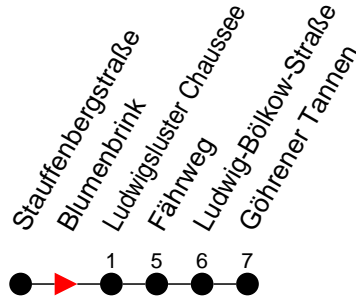

Richtung: Göhrener Tannen

Haltestellen
Fahrzeit in Min.

Montag bis Freitag

Std.	Minuten
3	
4	
5	27
6	
7	
8	
9	
10	
11	
12	
13	28 58
14	28
15	
16	28
17	
18	
19	
20	
21	29
22	
23	
0	
1	
2	
3	

Samstag

Std.	Minuten
3	
4	
5	36
6	
7	
8	
9	
10	
11	
12	
13	28
14	
15	
16	
17	
18	
19	
20	
21	29
22	
23	
0	
1	
2	
3	