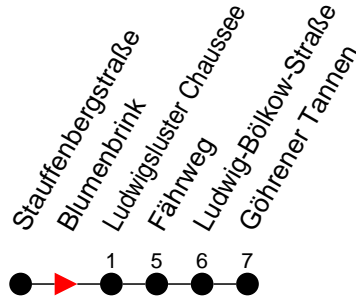

Richtung: Göhrener Tannen

Haltestellen
Fahrzeit in Min.

Montag bis Freitag

Std.	Minuten
3	
4	
5	27
6	
7	
8	
9	
10	
11	
12	
13	28 58
14	28
15	
16	28
17	
18	
19	
20	
21	29
22	
23	
0	
1	
2	
3	

Samstag

Std.	Minuten
3	
4	
5	35
6	
7	
8	
9	
10	
11	
12	
13	28
14	
15	
16	
17	
18	
19	
20	
21	29
22	
23	
0	
1	
2	
3	