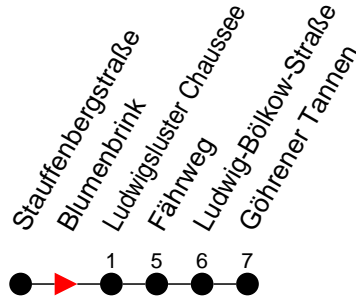

Richtung: Göhrener Tannen

Haltestellen
Fahrzeit in Min.

Montag bis Freitag (NICHT am 24. und 31. Dezember)

Std.	Minuten
3	
4	
5	27
6	
7	20
8	
9	
10	
11	
12	
13	28 58
14	28
15	
16	28
17	
18	
19	
20	
21	29
22	
23	
0	
1	
2	
3	