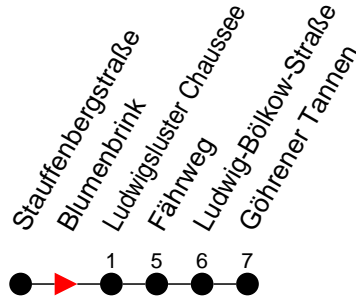

Richtung: Göhrener Tannen

Haltestellen
Fahrzeit in Min.

Montag bis Freitag (NICHT am 24. und 31. Dezember 2020)		Samstag sowie 24. und 31. Dezember 2020		Sonn- und Feiertag	
Std.	Minuten	Std.	Minuten	Std.	Minuten
3		3		3	
4		4		4	
5	27	5	35	5	35
6		6		6	
7	20	7		7	
8		8		8	
9		9		9	
10		10		10	
11		11		11	
12		12		12	
13	28 58	13	28	13	28
14	28	14		14	
15		15		15	
16	28	16		16	
17		17		17	
18		18		18	
19		19		19	
20		20		20	
21	29	21	29	21	29
22		22		22	
23		23		23	
0		0		0	
1		1		1	
2		2		2	
3		3		3	