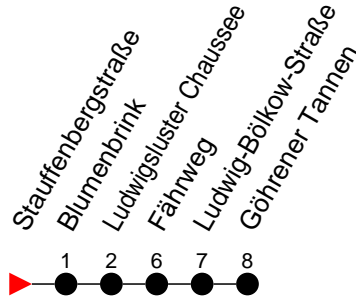

Richtung: Göhrener Tannen

Haltestellen
Fahrzeit in Min.

Montag bis Freitag

Std.	Minuten
3	
4	
5	26
6	
7	
8	
9	
10	
11	
12	
13	27 57
14	27
15	
16	27
17	
18	
19	
20	
21	28
22	
23	
0	
1	
2	
3	

Samstag

Std.	Minuten
3	
4	
5	35
6	
7	
8	
9	
10	
11	
12	
13	27
14	
15	
16	
17	
18	
19	
20	
21	28
22	
23	
0	
1	
2	
3	