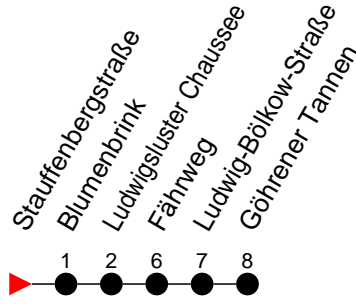

## Richtung: Göhrener Tannen

Haltestellen  
Fahrzeit in Min.