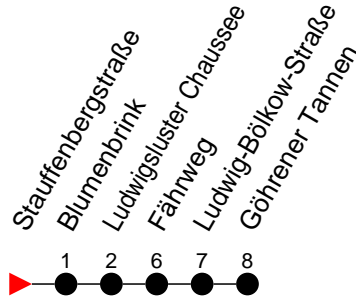

Richtung: Göhrener Tannen

Haltestellen
Fahrzeit in Min.

Montag bis Freitag

Std.	Minuten
3	
4	
5	26
6	
7	
8	
9	
10	
11	
12	
13	27 57
14	27
15	
16	27
17	
18	
19	
20	
21	28
22	
23	
0	
1	
2	
3	

Samstag

Std.	Minuten
3	
4	
5	34
6	
7	
8	
9	
10	
11	
12	
13	27
14	
15	
16	
17	
18	
19	
20	
21	28
22	
23	
0	
1	
2	
3	