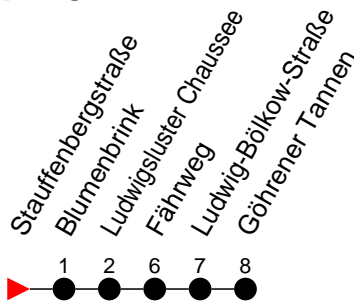

Richtung: Göhrener Tannen

Haltestellen
Fahrzeit in Min.

Montag bis Freitag (NICHT am 24. und 31. Dezember)

Std.	Minuten
3	
4	
5	26
6	
7	19
8	
9	
10	
11	
12	
13	27 57
14	27
15	
16	27
17	
18	
19	
20	
21	28
22	
23	
0	
1	
2	
3	