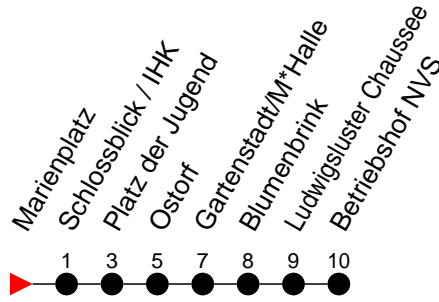

Richtung: Betriebshof NVS

Haltestellen
Fahrzeit in Min.

Montag bis Freitag

Std.	Minuten
3	
4	
5	
6	
7	
8	08 34 44
9	
10	
11	
12	
13	
14	
15	
16	
17	14 34 44
18	
19	50
20	
21	
22	33
23	33
0	
1	
2	
3	

Samstag

◇ - verkehrt NICHT am 31. Dezember