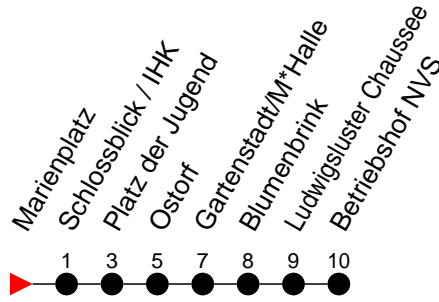

## Richtung: Betriebshof NVS

Haltestellen  
Fahrzeit in Min.