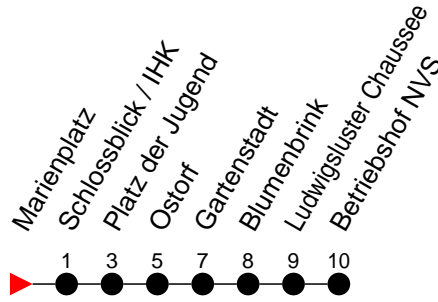

## Richtung: Betriebshof NVS

Haltestellen  
Fahrzeit in Min.