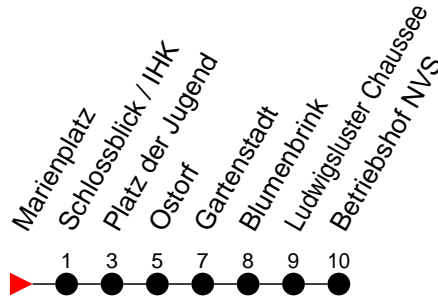

Richtung: Betriebshof NVS

Haltestellen
Fahrzeit in Min.

Montag bis Freitag (NICHT am 24. und 31. Dezember)

Std.	Minuten
3	
4	
5	
6	
7	
8	10 34 44
9	
10	
11	
12	
13	
14	
15	
16	
17	14 34 44
18	47
19	
20	
21	
22	
23	33
0	
1	
2	
3	