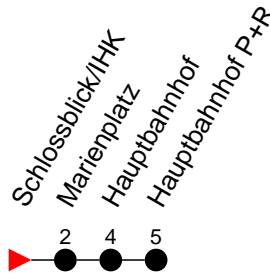

Richtung: Hauptbahnhof P+R

Haltestellen
Fahrzeit in Min.

Montag bis Freitag

Std.	Minuten
3	
4	49 ^H
5	01 03 12 19 ^H 32 36 38 57
6	04 05 21 23 27 29 39 54
7	01 09 13 ^F 18 ^S 22 ^S 24 31 39 43 54
8	01 09 13 24 31 39 43
9	01 09 13 37
10	01 07 13 37
11	01 07 13 37
12	01 07 13 37 46 56
13	01 07 26 34 39 49 54 58
14	01 09 24 31 39 43 54
15	01 09 13 24 31 39 43 54
16	01 09 13 24 31 39 43 54
17	01 09 13 24 31 39 43 54
18	01 09 24 39 49 54 57
19	19 51 56
20	
21	03
22	
23	
0	
1	
2	
3	