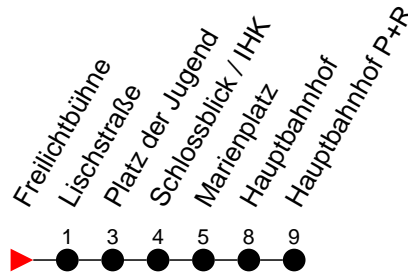

## Richtung: Hauptbahnhof P+R

Haltestellen  
Fahrzeit in Min.

- (H)** - fährt nur bis Hauptbahnhof
- (K)** - fährt ab Platz der Jugend weiter als Linie 1 nach Kliniken
- (L)** - fährt ab Lischstraße weiter als Linie 14 nach Lankow-Siedlung
- (P)** - fährt ab Lischstraße weiter als Linie 8 zum Paulsdammer Weg
- (Q)** - fährt ab Lischstraße weiter als Linie 8 nach Lübstorf, Wendeplatz

- (S)** - fährt ab Marienplatz weiter als Linie 12 zum Siemensplatz
- (V)** - fährt ab Marienplatz weiter als Linie 12 nach Sacktannen über Wittenförden, Dorfeingang
- (W)** - fährt ab Marienplatz weiter als Linie 12 nach Wittenförden, Dorfeingang über Sacktannen
- (F)** - verkehrt nur während der Ferien