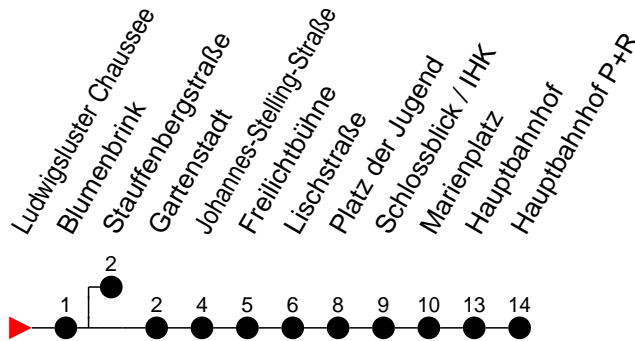

## Richtung: Hauptbahnhof P+R

Haltestellen  
Fahrzeit in Min.

- (B)** - fährt nur bis Stauffenbergstraße, weiter als Linie 9 zum Betriebshof NVS
- (H)** - fährt nur bis Hauptbahnhof
- (K)** - fährt ab Platz der Jugend weiter als Linie 1 nach Kliniken
- (L)** - fährt ab Lischstraße weiter als Linie 14 nach Lankow-Siedlung
- (P)** - fährt ab Lischstraße weiter als Linie 8 zum Paulsdammer Weg
- (Q)** - fährt ab Lischstraße weiter als Linie 8 nach Lübtorf, Wendeplatz
- (S)** - fährt ab Marienplatz weiter als Linie 12 zum Siemensplatz
- (V)** - fährt ab Marienplatz weiter als Linie 12 nach Sacktanen über Wittenförden, Dorfeingang
- (W)** - fährt ab Marienplatz weiter als Linie 12 nach Wittenförden, Dorfeingang über Sacktanen
- (F)** - verkehrt nur während der Ferien