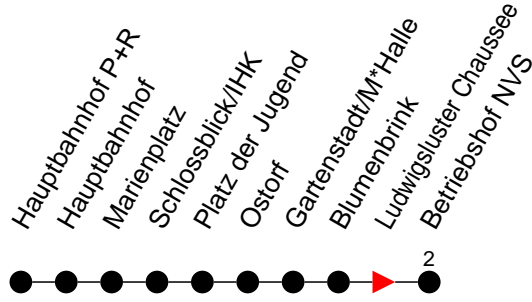

Richtung: Betriebshof NVS

Haltestellen
Fahrzeit in Min.

Montag bis Freitag

Std.	Minuten
3	
4	
5	
6	
7	31 ^F 54 ^S
8	12 18 33 42
9	27 34 48
10	
11	
12	
13	
14	
15	
16	19
17	13 ^F 42 57
18	30
19	47 58
20	
21	06
22	34
23	01 21 51
0	07
1	
2	
3	

- F** - verkehrt nur während der Ferien
- S** - verkehrt nur während der Schulzeit