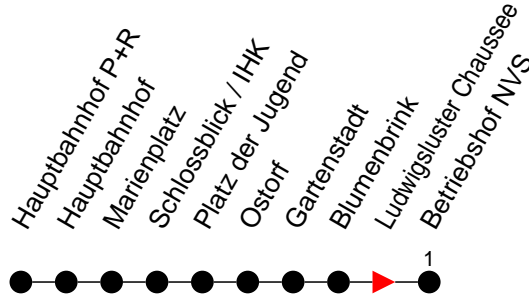

Richtung: Betriebshof NVS

Haltestellen
Fahrzeit in Min.

Montag bis Freitag

Std.	Minuten
3	
4	
5	
6	
7	32 ⁶ 59 ^S
8	17 18 42 47 52
9	49
10	49
11	
12	
13	
14	
15	
16	
17	14 ⁶ 22 42 52
18	17 30 55
19	50
20	
21	
22	
23	01 21 41
0	07
1	
2	
3	

- 6** - verkehrt nur am 31. Dezember
- 6** - verkehrt NICHT am 31. Dezember
- F** - verkehrt nur während der Ferien
- S** - verkehrt nur während der Schulzeit