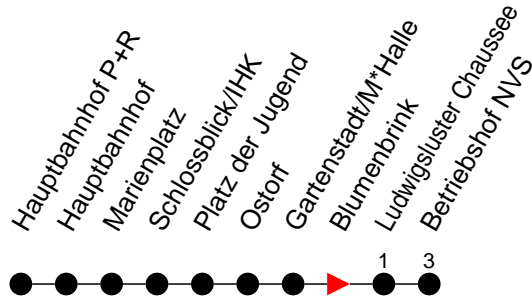

Richtung: Betriebshof NVS

Haltestellen
Fahrzeit in Min.

Montag bis Freitag

Std.	Minuten
3	
4	
5	
6	
7	30 ^F 53 ^S
8	11 17 32 41
9	26 33 47
10	
11	
12	
13	
14	
15	
16	18
17	12 ^F 41 56
18	29
19	46 57
20	
21	05
22	33
23	00 20 50
0	06
1	
2	
3	

- F** - verkehrt nur während der Ferien
- S** - verkehrt nur während der Schulzeit