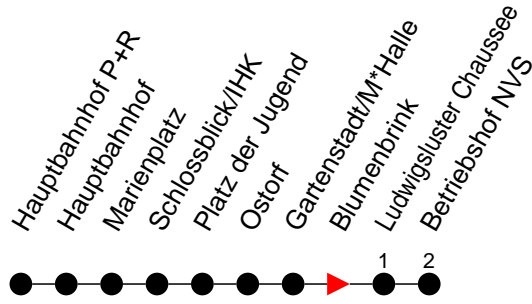

Richtung: Betriebshof NVS

Haltestellen
Fahrzeit in Min.

Montag bis Freitag

Std.	Minuten
3	
4	
5	
6	
7	30 ^F 53 ^S
8	11 41
9	17 26 33 47
10	
11	
12	
13	
14	
15	
16	
17	12 ^F 41 56
18	09 29 59
19	57
20	
21	
22	33
23	00 20 50
0	06
1	
2	
3	

- F** - verkehrt nur während der Ferien
- S** - verkehrt nur während der Schulzeit