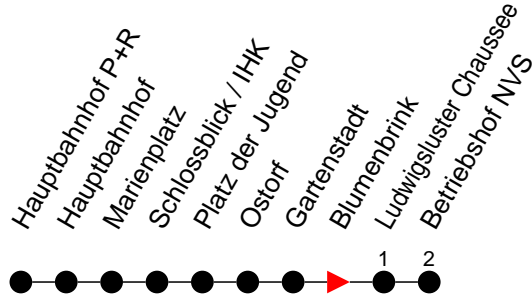

Richtung: Betriebshof NVS

Haltestellen
Fahrzeit in Min.

Montag bis Freitag

Std.	Minuten
3	
4	
5	
6	
7	31 ⁶ 58 ^S
8	16 17 41 46 51
9	48
10	48
11	
12	
13	
14	
15	
16	
17	13 ⁶ 21 41 51
18	16 29 54
19	49
20	
21	
22	
23	00 20 40
0	06
1	
2	
3	

- 6** - verkehrt nur am 31. Dezember
- 6** - verkehrt NICHT am 31. Dezember
- F** - verkehrt nur während der Ferien
- S** - verkehrt nur während der Schulzeit