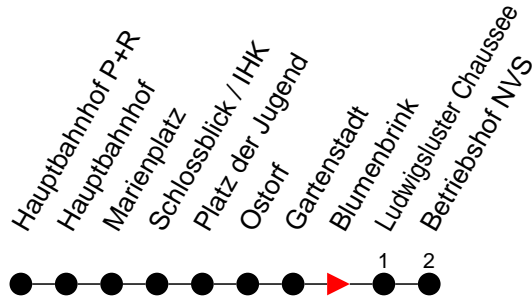

Richtung: Betriebshof NVS

Haltestellen
Fahrzeit in Min.

Montag bis Freitag (NICHT am 24. und 31. Dezember)		Samstag sowie 24. und 31. Dezember		Sonn- und Feiertag	
Std.	Minuten	Std.	Minuten	Std.	Minuten
3		3		3	
4		4		4	
5		5		5	
6		6		6	
7	31 ⁶ 58 ^S	7		7	
8	16 17 41 46 51	8		8	
9	48	9	13	9	
10	48	10		10	
11		11		11	
12		12		12	
13		13		13	
14		14	36	14	36
15		15		15	
16		16	47	16	47
17	13 ⁶ 21 41 51	17		17	
18	16 29 54	18	36 56	18	36
19	49	19		19	
20		20	40	20	40
21		21		21	
22		22		22	
23	00 20 40	23	00 20 26 ⁶	23	00 20 40
0	06	0	06 ⁶	0	06
1		1		1	
2		2		2	
3		3		3	

- 6** - verkehrt nur in der Silvesternacht
- 6** - verkehrt NICHT am 31. Dezember
- F** - verkehrt nur während der Ferien
- S** - verkehrt nur während der Schulzeit