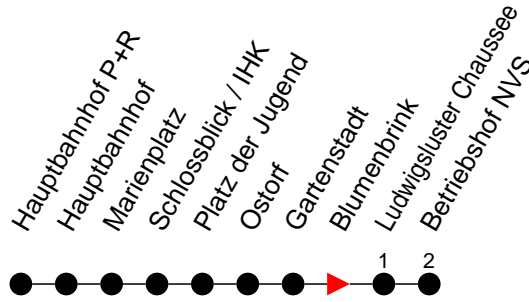

Richtung: Betriebshof NVS

Haltestellen
Fahrzeit in Min.

Montag bis Freitag (NICHT am 24. und 31. Dezember 2020)		Samstag sowie 24. und 31. Dezember 2020		Sonn- und Feiertag	
Std.	Minuten	Std.	Minuten	Std.	Minuten
3		3		3	
4		4		4	
5		5		5	
6		6		6	
7	31 ⁵ 58 ⁵	7		7	
8	16 17 41 46 51	8		8	
9		9	13	9	
10	09	10		10	
11		11		11	
12		12		12	
13		13		13	
14		14	36	14	36
15		15		15	
16		16	47	16	47
17	13 ⁵ 21 41 51	17		17	
18	16 29 54 59	18	26 56	18	26
19		19		19	
20		20	40	20	40
21		21		21	
22	37	22	37	22	37
23	00 20 40 54 ⁵	23	00 20 26 ⁵ 54 ⁵	23	00 20 40
0	06	0	06 ⁵	0	06
1		1		1	
2		2		2	
3		3		3	

- 5** - verkehrt nur Freitag
- 6** - verkehrt nur am 31. Dezember 2020
- 5** - verkehrt NICHT am 31. Dezember 2020
- F** - verkehrt nur während der Ferien
- S** - verkehrt nur während der Schulzeit