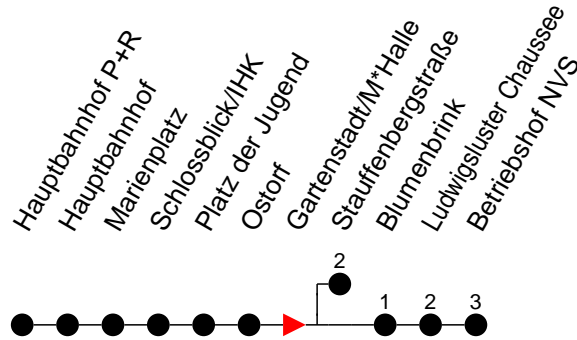

Richtung: Betriebshof NVS

Haltestellen
Fahrzeit in Min.

Montag bis Freitag		Samstag		Sonn- und Feiertag	
Std.	Minuten	Std.	Minuten	Std.	Minuten
3		3		3	
4		4		4	
5		5		5	
6		6		6	
7	29 ^F 52 ^S	7		7	
8	10 40	8		8	
9	16 25 32 46	9	16	9	
10		10		10	
11		11		11	
12		12		12	
13		13		13	
14		14	53	14	53
15		15		15	
16		16	23 ^S 45	16	23 ^S 45
17	11 ^S 40 55	17		17	
18	08 28 58	18	25 55	18	25
19	56	19		19	
20		20	39	20	39
21		21		21	
22	32 59	22	32 59	22	32 59
23	19 49	23	19 49	23	19 49
0	05	0	05	0	05
1		1		1	
2		2		2	
3		3		3	

- Ⓢ - fährt ab Gartenstadt/M*Halle zur Stauffenbergstraße
- F - verkehrt nur während der Ferien
- S - verkehrt nur während der Schulzeit