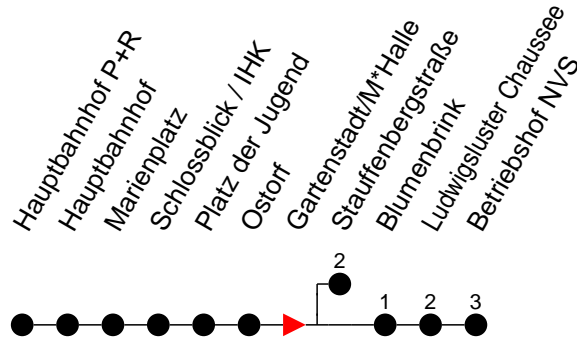

Richtung: Betriebshof NVS

Haltestellen
Fahrzeit in Min.

Montag bis Freitag

Std.	Minuten
3	
4	
5	
6	
7	29 [Ⓢ] 57 [Ⓢ]
8	14 40 50
9	04 34 37
10	47
11	
12	
13	
14	
15	
16	
17	11 [Ⓢ] 16 20 40 50
18	28
19	38 56
20	
21	
22	39 59
23	19 39
0	05
1	
2	
3	

- ◇ - verkehrt NICHT am 31. Dezember
- ◆ - verkehrt nur am 31. Dezember
- Ⓢ - fährt ab Gartenstadt zur Stauffenbergstraße
- F - verkehrt nur während der Ferien
- S - verkehrt nur während der Schulzeit