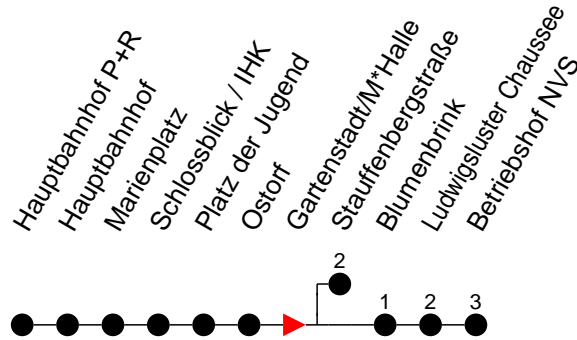

Richtung: Betriebshof NVS

Haltestellen
Fahrzeit in Min.

Montag bis Freitag

Std.	Minuten
3	
4	
5	
6	
7	29 [Ⓢ] 57 [Ⓢ]
8	14 40 50
9	04 34 47
10	47
11	
12	
13	
14	
15	
16	
17	11 [Ⓢ] 16 20 40 50
18	28
19	48 56
20	
21	
22	59
23	19 39
0	05
1	
2	
3	

- ◇ - verkehrt NICHT am 31. Dezember
- ◆ - verkehrt nur am 31. Dezember
- Ⓢ - fährt ab Gartenstadt zur Stauffenbergstraße
- F - verkehrt nur während der Ferien
- S - verkehrt nur während der Schulzeit