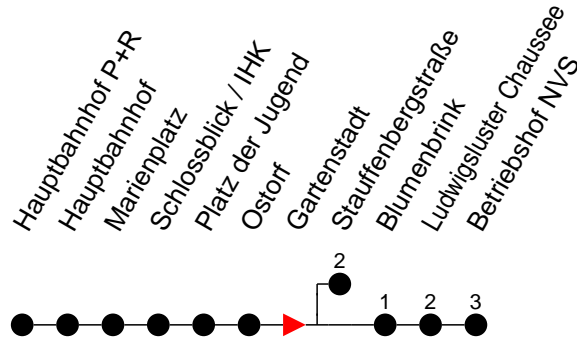

## Richtung: Betriebshof NVS

Haltestellen  
Fahrzeit in Min.

Montag bis Freitag		Samstag		Sonn- und Feiertag	
Std.	Minuten	Std.	Minuten	Std.	Minuten
3		3		3	
4		4		4	
5		5		5	
6		6		6	
7	30 <sup>6</sup> 57 <sup>S</sup>	7		7	
8	15 16 40 45 50	8		8	
9	47	9	12	9	
10	47	10		10	
11		11		11	
12		12		12	
13		13		13	
14		14	35	14	35
15		15		15	
16		16	24 <sup>6</sup> 46	16	24 <sup>6</sup> 46
17	12 <sup>6</sup> 20 40 50	17		17	
18	15 28 53	18	35 55	18	35
19	48	19		19	
20		20	39	20	39
21		21		21	
22	59	22	59	22	59
23	19 39	23	19 25 <sup>6</sup>	23	19 39
0	05	0	05 <sup>6</sup>	0	05
1		1		1	
2		2		2	
3		3		3	

- 6** - verkehrt nur am 31. Dezember
- 6̂** - verkehrt NICHT am 31. Dezember
- Ⓢ** - fährt ab Gartenstadt zur Stauffenbergstraße
- F** - verkehrt nur während der Ferien
- S** - verkehrt nur während der Schulzeit