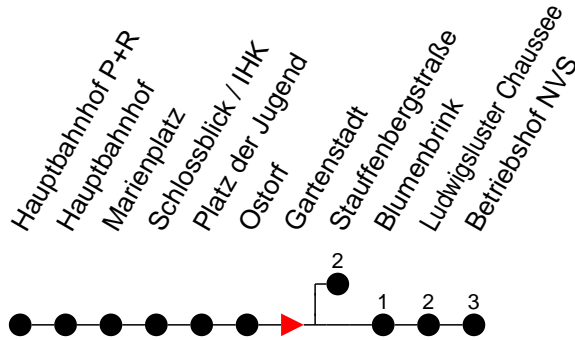

Richtung: Betriebshof NVS

Haltestellen
Fahrzeit in Min.

Montag bis Freitag (NICHT am 24. und 31. Dezember)		Samstag sowie 24. und 31. Dezember		Sonn- und Feiertag	
Std.	Minuten	Std.	Minuten	Std.	Minuten
3		3		3	
4		4		4	
5		5		5	
6		6		6	
7	30 ⁶ 57 ^S	7		7	
8	15 16 40 45 50	8		8	
9	47	9	12	9	
10	47	10		10	
11		11		11	
12		12		12	
13		13		13	
14		14	35	14	35
15		15		15	
16		16	24 ⁶ 46	16	24 ⁶ 46
17	12 ⁶ 20 40 50	17		17	
18	15 28 53	18	35 55	18	35
19	48	19		19	
20		20	39	20	39
21		21		21	
22	59	22	59	22	59
23	19 39	23	19 25 ⁶	23	19 39
0	05	0	05 ⁶	0	05
1		1		1	
2		2		2	
3		3		3	

- 6** - verkehrt nur in der Silvesternacht
- 6̂** - verkehrt NICHT am 31. Dezember
- Ⓢ** - fährt ab Gartenstadt zur Stauffenbergstraße
- F** - verkehrt nur während der Ferien
- S** - verkehrt nur während der Schulzeit