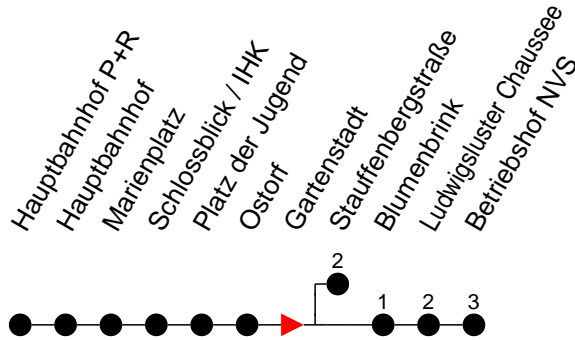

Richtung: Betriebshof NVS

Haltestellen
Fahrzeit in Min.

Montag bis Freitag (NICHT am 24. und 31. Dezember 2020)		Samstag sowie 24. und 31. Dezember 2020		Sonn- und Feiertag	
Std.	Minuten	Std.	Minuten	Std.	Minuten
3		3		3	
4		4		4	
5		5		5	
6		6		6	
7	30 ⁵ 57 ⁵	7		7	
8	15 16 40 45 50	8		8	
9		9	12	9	
10	08	10		10	
11		11		11	
12		12		12	
13		13		13	
14		14	35	14	35
15		15		15	
16		16	24 ⁵ 46	16	24 ⁵ 46
17	12 ⁵ 20 40 50	17		17	
18	15 28 53 58	18	25 55	18	25
19		19		19	
20		20	39	20	39
21		21		21	
22	36 59	22	36 59	22	36 59
23	19 39 53 ⁵	23	19 25 ⁵ 53 ⁵	23	19 39
0	05	0	05 ⁵	0	05
1		1		1	
2		2		2	
3		3		3	

- 5** - verkehrt nur Freitag
- 6** - verkehrt nur am 31. Dezember 2020
- 6** - verkehrt NICHT am 31. Dezember 2020
- 5** - fährt ab Gartenstadt zur Stauffenbergstraße
- F** - verkehrt nur während der Ferien
- S** - verkehrt nur während der Schulzeit