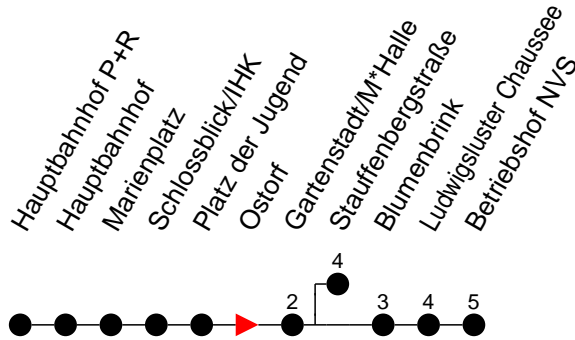

Richtung: Betriebshof NVS

Haltestellen
Fahrzeit in Min.

Montag bis Freitag		Samstag		Sonn- und Feiertag	
Std.	Minuten	Std.	Minuten	Std.	Minuten
3		3		3	
4		4		4	
5		5		5	
6		6		6	
7	28 ^F 51 ^S	7		7	
8	09 15 30 39	8		8	
9	24 31 45	9	15	9	
10		10		10	
11		11		11	
12		12		12	
13		13		13	
14		14	52	14	52
15		15		15	
16	16	16	22 ^S 44	16	22 ^S 44
17	10 ^F 39 54	17		17	
18	27	18	24 54	18	24
19	44 55	19		19	
20		20	38	20	38
21	03	21		21	
22	31 58	22	31 58	22	31 58
23	18 48	23	18 48	23	18 48
0	04	0	04	0	04
1		1		1	
2		2		2	
3		3		3	

- Ⓢ - fährt ab Gartenstadt/M*Halle zur Stauffenbergstraße
- F - verkehrt nur während der Ferien
- S - verkehrt nur während der Schulzeit