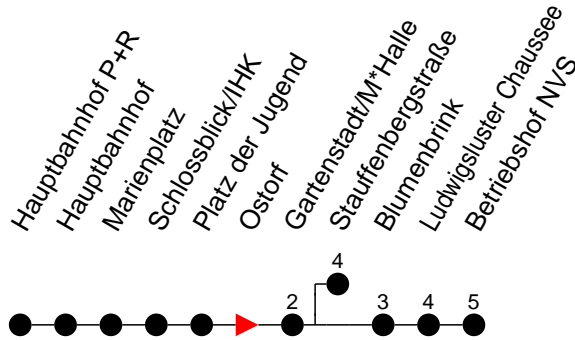

Richtung: Betriebshof NVS

Haltestellen
Fahrzeit in Min.

Montag bis Freitag		Samstag		Sonn- und Feiertag	
Std.	Minuten	Std.	Minuten	Std.	Minuten
3		3		3	
4		4		4	
5		5		5	
6		6		6	
7	28 ^F 51 ^S	7		7	
8	09 39	8		8	
9	15 24 31 45	9	15	9	
10		10		10	
11		11		11	
12		12		12	
13		13		13	
14		14	52	14	52
15		15		15	
16		16	22 ^S 44	16	22 ^S 44
17	10 ^S 39 54	17		17	
18	07 27 57	18	24 54	18	24
19	55	19		19	
20		20	38	20	38
21		21		21	
22	31 58	22	31 58	22	31 58
23	18 48	23	18 48	23	18 48
0	04	0	04	0	04
1		1		1	
2		2		2	
3		3		3	

- Ⓢ - fährt ab Gartenstadt/M*Halle zur Stauffenbergstraße
- F - verkehrt nur während der Ferien
- S - verkehrt nur während der Schulzeit