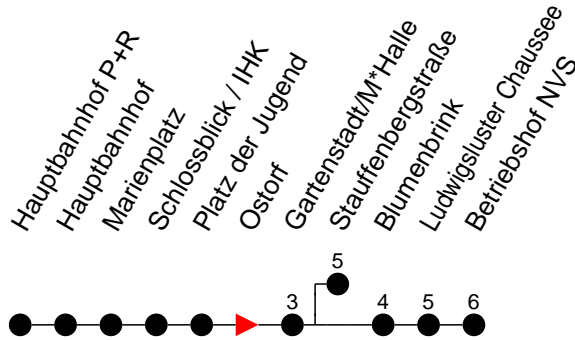

Richtung: Betriebshof NVS

Haltestellen
Fahrzeit in Min.

Montag bis Freitag

Std.	Minuten
3	
4	
5	
6	
7	28 ^S 56 ^S
8	13 39 49
9	03 33 36
10	46
11	
12	
13	
14	
15	
16	
17	10 ^S 15 19 39 49
18	27
19	37 55
20	
21	
22	38 58
23	18 38
0	04
1	
2	
3	

- ◇ - verkehrt NICHT am 31. Dezember
- ◆ - verkehrt nur am 31. Dezember
- Ⓢ - fährt ab Gartenstadt zur Stauffenbergstraße
- F - verkehrt nur während der Ferien
- S - verkehrt nur während der Schulzeit