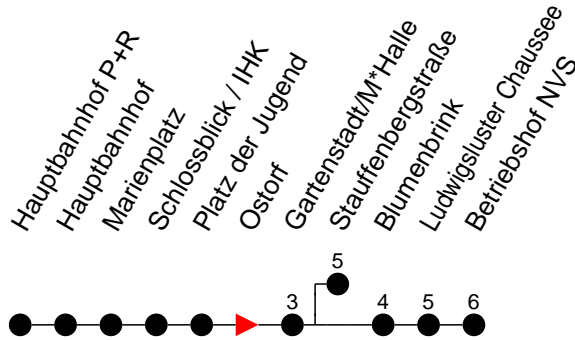

Richtung: Betriebshof NVS

Haltestellen
Fahrzeit in Min.

Montag bis Freitag		Samstag		Sonn- und Feiertag	
Std.	Minuten	Std.	Minuten	Std.	Minuten
3		3		3	
4		4		4	
5		5		5	
6		6		6	
7	28 [Ⓢ] 56 [Ⓢ]	7		7	
8	13 39 49	8		8	
9	03 33 46	9	11	9	
10	46	10		10	
11		11		11	
12		12		12	
13		13		13	
14		14	34	14	34
15		15		15	
16		16	22 [Ⓢ] 44	16	22 [Ⓢ] 44
17	10 [Ⓢ] 15 19 39 49	17		17	
18	27	18	34 54	18	34
19	47 55	19		19	
20		20	38	20	38
21		21		21	
22	58	22	58	22	58
23	18 38	23	18 38	23	18 24 [◆] 38 [◇]
0	04	0	04	0	04 [◇]
1		1		1	
2		2		2	
3		3		3	

- ◇ - verkehrt NICHT am 31. Dezember
- ◆ - verkehrt nur am 31. Dezember
- Ⓢ - fährt ab Gartenstadt zur Stauffenbergstraße
- F - verkehrt nur während der Ferien
- S - verkehrt nur während der Schulzeit