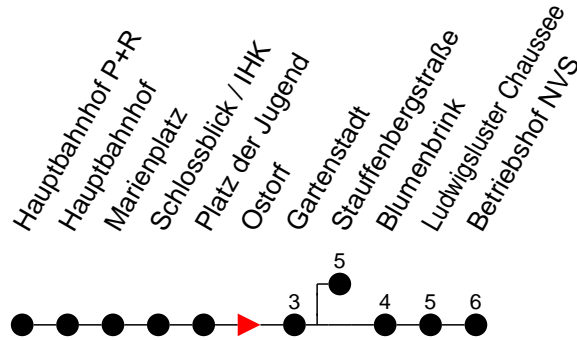

Richtung: Betriebshof NVS

Haltestellen
Fahrzeit in Min.

Montag bis Freitag		Samstag		Sonn- und Feiertag	
Std.	Minuten	Std.	Minuten	Std.	Minuten
3		3		3	
4		4		4	
5		5		5	
6		6		6	
7	29 ⁶ 56 ^S	7		7	
8	14 15 39 44 49	8		8	
9	46	9	11	9	
10	46	10		10	
11		11		11	
12		12		12	
13		13		13	
14		14	34	14	34
15		15		15	
16		16	23 ⁶ 45	16	23 ⁶ 45
17	11 ⁶ 19 39 49	17		17	
18	14 27 52	18	34 54	18	34
19	47	19		19	
20		20	38	20	38
21		21		21	
22	58	22	58	22	58
23	18 38	23	18 24 ⁶	23	18 38
0	04	0	04 ⁶	0	04
1		1		1	
2		2		2	
3		3		3	

- 6** - verkehrt nur am 31. Dezember
- 6̂** - verkehrt NICHT am 31. Dezember
- Ⓢ** - fährt ab Gartenstadt zur Stauffenbergstraße
- F** - verkehrt nur während der Ferien
- S** - verkehrt nur während der Schulzeit