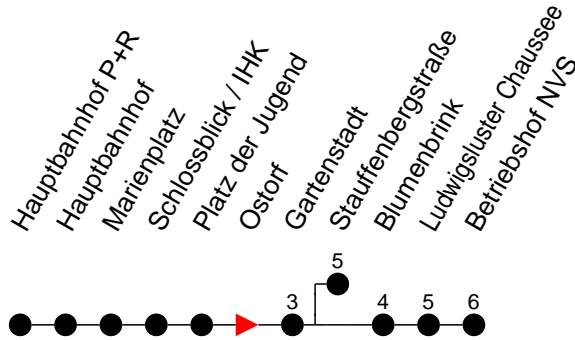

### Richtung: Betriebshof NVS

Haltestellen  
Fahrzeit in Min.

Montag bis Freitag (NICHT am 24. und 31. Dezember)		Samstag sowie 24. und 31. Dezember		Sonn- und Feiertag	
Std.	Minuten	Std.	Minuten	Std.	Minuten
3		3		3	
4		4		4	
5		5		5	
6		6		6	
7	29 <sup>6</sup> 56 <sup>S</sup>	7		7	
8	14 15 39 44 49	8		8	
9	46	9	11	9	
10	46	10		10	
11		11		11	
12		12		12	
13		13		13	
14		14	34	14	34
15		15		15	
16		16	23 <sup>6</sup> 45	16	23 <sup>6</sup> 45
17	11 <sup>6</sup> 19 39 49	17		17	
18	14 27 52	18	34 54	18	34
19	47	19		19	
20		20	38	20	38
21		21		21	
22	58	22	58	22	58
23	18 38	23	18 24 <sup>6</sup>	23	18 38
0	04	0	04 <sup>6</sup>	0	04
1		1		1	
2		2		2	
3		3		3	

- 6** - verkehrt nur in der Silvesternacht
- 6̂** - verkehrt NICHT am 31. Dezember
- Ⓢ** - fährt ab Gartenstadt zur Stauffenbergstraße
- F** - verkehrt nur während der Ferien
- S** - verkehrt nur während der Schulzeit