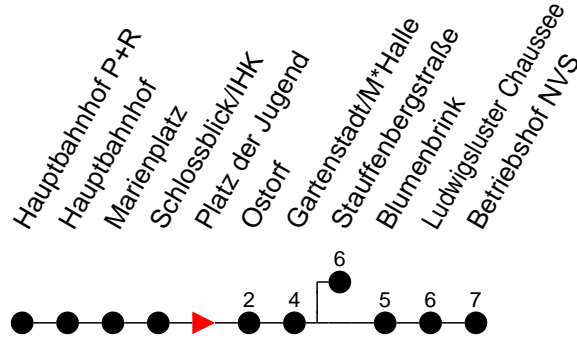

Richtung: Betriebshof NVS

Haltestellen
Fahrzeit in Min.

Montag bis Freitag		Samstag		Sonn- und Feiertag	
Std.	Minuten	Std.	Minuten	Std.	Minuten
3		3		3	
4		4		4	
5		5		5	
6		6		6	
7	26 ^F 49 ^S	7		7	
8	07 13 28 37	8		8	
9	22 29 43	9	13	9	
10		10		10	
11		11		11	
12		12		12	
13		13		13	
14		14	50	14	50
15		15		15	
16	14	16	20 ^S 42	16	20 ^S 42
17	08 ^F 37 52	17		17	
18	25	18	22 52	18	22
19	42 53	19		19	
20		20	36	20	36
21	01	21		21	
22	29 56	22	29 56	22	29 56
23	16 46	23	16 46	23	16 46
0	02	0	02	0	02
1		1		1	
2		2		2	
3		3		3	

- Ⓢ - fährt ab Gartenstadt/M*Halle zur Stauffenbergstraße
- F - verkehrt nur während der Ferien
- S - verkehrt nur während der Schulzeit