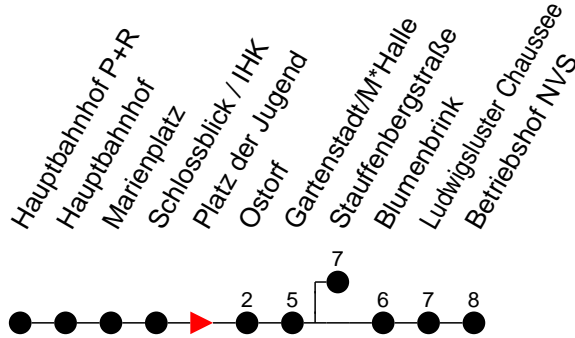

Richtung: Betriebshof NVS

Haltestellen
Fahrzeit in Min.

Montag bis Freitag		Samstag		Sonn- und Feiertag	
Std.	Minuten	Std.	Minuten	Std.	Minuten
3		3		3	
4		4		4	
5		5		5	
6		6		6	
7	26 [Ⓢ] 54 [Ⓢ]	7		7	
8	11 37 47	8		8	
9	01 31 34	9	09	9	
10	44	10		10	
11		11		11	
12		12		12	
13		13		13	
14		14	32	14	32
15		15		15	
16		16	20 [Ⓢ] 42	16	20 [Ⓢ] 42
17	08 [Ⓢ] 13 17 37 47	17		17	
18	25	18	22 52	18	22
19	35 53	19		19	
20		20	36	20	36
21		21		21	
22	36 56	22	36 56	22	36 56
23	16 36	23	16 36	23	16 22 [◆] 36 [◇]
0	02	0	02	0	02 [◇]
1		1		1	
2		2		2	
3		3		3	

- ◇ - verkehrt NICHT am 31. Dezember
- ◆ - verkehrt nur am 31. Dezember
- Ⓢ - fährt ab Gartenstadt zur Stauffenbergstraße
- F - verkehrt nur während der Ferien
- S - verkehrt nur während der Schulzeit