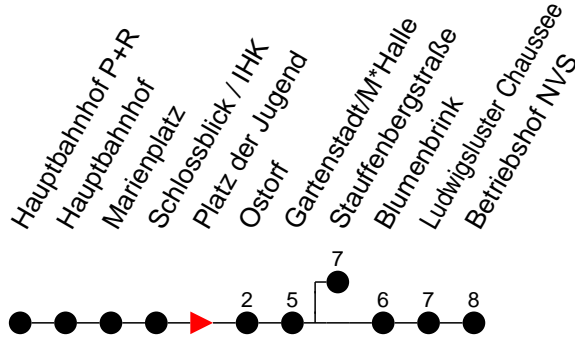

Richtung: Betriebshof NVS

Haltestellen
Fahrzeit in Min.

Montag bis Freitag		Samstag		Sonn- und Feiertag	
Std.	Minuten	Std.	Minuten	Std.	Minuten
3		3		3	
4		4		4	
5		5		5	
6		6		6	
7	26 [Ⓢ] 54 [Ⓢ]	7		7	
8	11 37 47	8		8	
9	01 31 44	9	09	9	
10	44	10		10	
11		11		11	
12		12		12	
13		13		13	
14		14	32	14	32
15		15		15	
16		16	20 [Ⓢ] 42	16	20 [Ⓢ] 42
17	08 [Ⓢ] 13 17 37 47	17		17	
18	25	18	32 52	18	32
19	45 53	19		19	
20		20	36	20	36
21		21		21	
22	56	22	56	22	56
23	16 36	23	16 36	23	16 22 [◆] 36 [◇]
0	02	0	02	0	02 [◇]
1		1		1	
2		2		2	
3		3		3	

- ◇ - verkehrt NICHT am 31. Dezember
- ◆ - verkehrt nur am 31. Dezember
- Ⓢ - fährt ab Gartenstadt zur Stauffenbergstraße
- F - verkehrt nur während der Ferien
- S - verkehrt nur während der Schulzeit