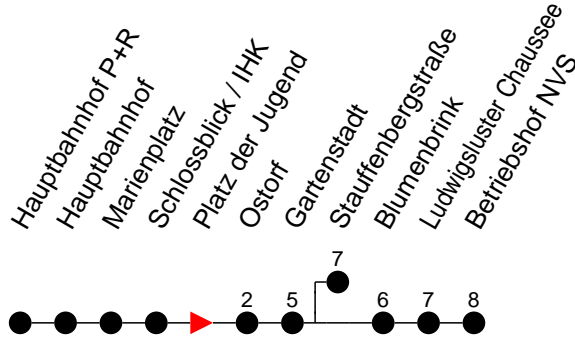

Richtung: Betriebshof NVS

Haltestellen
Fahrzeit in Min.

Montag bis Freitag

Std.	Minuten
3	
4	
5	
6	
7	27 ⁶ 54 ^S
8	12 13 37 42 47
9	44
10	44
11	
12	
13	
14	
15	
16	
17	09 ⁶ 17 37 47
18	12 25 50
19	45
20	
21	
22	56
23	16 36
0	02
1	
2	
3	

- 6** - verkehrt nur am 31. Dezember
- 6** - verkehrt NICHT am 31. Dezember
- 6** - fährt ab Gartenstadt zur Stauffenbergstraße
- F** - verkehrt nur während der Ferien
- S** - verkehrt nur während der Schulzeit