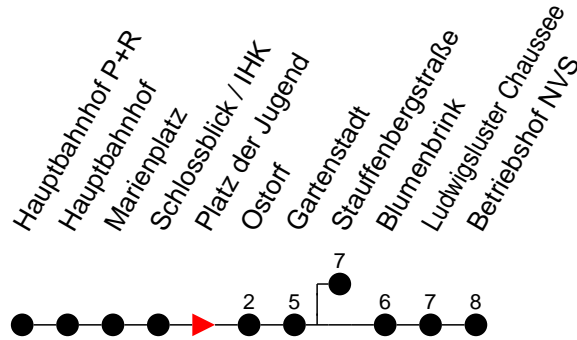

Richtung: Betriebshof NVS

Haltestellen
Fahrzeit in Min.

Montag bis Freitag (NICHT am 24. und 31. Dezember)		Samstag sowie 24. und 31. Dezember		Sonn- und Feiertag	
Std.	Minuten	Std.	Minuten	Std.	Minuten
3		3		3	
4		4		4	
5		5		5	
6		6		6	
7	27 ⁶ 54 ^S	7		7	
8	12 13 37 42 47	8		8	
9	44	9	09	9	
10	44	10		10	
11		11		11	
12		12		12	
13		13		13	
14		14	32	14	32
15		15		15	
16		16	21 ⁶ 43	16	21 ⁶ 43
17	09 ⁶ 17 37 47	17		17	
18	12 25 50	18	32 52	18	32
19	45	19		19	
20		20	36	20	36
21		21		21	
22	56	22	56	22	56
23	16 36	23	16 22 ⁶	23	16 36
0	02	0	02 ⁶	0	02
1		1		1	
2		2		2	
3		3		3	

- 6** - verkehrt nur in der Silvesternacht
- 6̂** - verkehrt NICHT am 31. Dezember
- Ⓢ** - fährt ab Gartenstadt zur Stauffenbergstraße
- F** - verkehrt nur während der Ferien
- S** - verkehrt nur während der Schulzeit