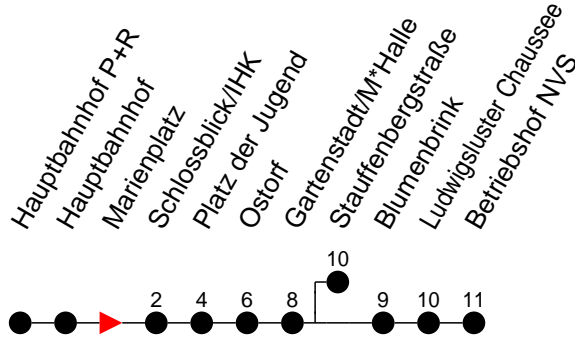

## Richtung: Betriebshof NVS

Haltestellen  
Fahrzeit in Min.

Montag bis Freitag		Samstag		Sonn- und Feiertag	
Std.	Minuten	Std.	Minuten	Std.	Minuten
3		3		3	
4		4		4	
5		5		5	
6		6		6	
7	23 <sup>F</sup> 46 <sup>S</sup>	7		7	
8	04 10 25 34	8		8	
9	19 26 40	9	10	9	
10		10		10	
11		11		11	
12		12		12	
13		13		13	
14		14	47	14	47
15		15		15	
16	11	16	17 <sup>S</sup> 39	16	17 <sup>S</sup> 39
17	05 <sup>F</sup> 34 49	17		17	
18	22	18	19 49	18	19
19	39 50	19		19	
20	58	20	33	20	33
21		21		21	
22	26 53	22	26 53	22	26 53
23	13 43 59	23	13 43 59	23	13 43 59
0		0		0	
1		1		1	
2		2		2	
3		3		3	

- Ⓢ - fährt ab Gartenstadt/M\*Halle zur Stauffenbergstraße
- Ⓛ - verkehrt nur während der Ferien
- Ⓢ - verkehrt nur während der Schulzeit